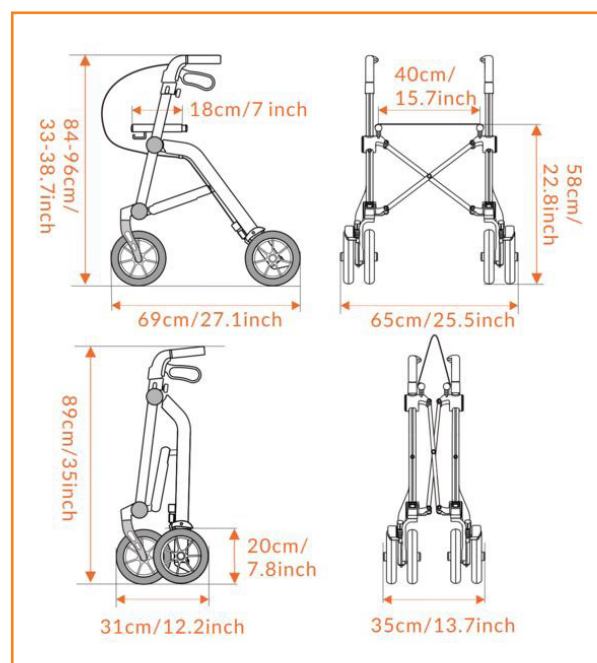

TRIVE

Déambulateur double pliage

N°ARTICLE : VERT: UPRLT01TR
 N°ARTICLE : GRIS: UPRLT02TR
 N°ARTICLE : TERRACOTTA : UPA1TC

Trive

(sac, dossier, porte canne et housse de transport inclus dans le prix)

■ Poids: 6,5 kg

- Double pliage, très compact
- Très léger
- Facile à replier en levant l'assise
- Design élégant britannique

FICHE TECHNIQUE

- Poids: 6,5 kg
- Lo/La/Ha: 69 / 65 / 84-96 cm
- Largeur de l'assise: 40 cm
- Largeur replié: 58 cm
- Hauteur de l'assise : 58 cm
- Profondeur de l'assise : 18 cm
- Poids max: 130 kg
- Livrée avec sac, dossier et porte canne