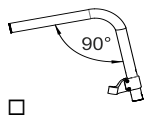

Datum .....

Verantwoordelijke .....

Referentie .....

Rolstoelmaten

Zitbreedte (LS)	☐ 33	☐ 36	☐ 39	☐ 42	☐ 45	☐ 48
De zitbreedte is gemeten van de buitenzijde van het frame, terwijl de afstand tussen de twee spatborden 1cm breder is						
Zitdiepte (PS)	☐ 35	☐ 37,5	☐ 40	☐ 42,5	☐ 45	☐ 47,5
De effectieve zitdiepte, van de voorkant van het zitzeil tot de rugbuis, zal 1,5 cm meer bedragen dan opgegeven						
Onderbeenlengte (DP)	.....	Effectieve afstand tussen zit en voetplaat				
Waarschuwing! Van de voetplaat tot de grond minimum 4cm! Minimum hoogte voor = DP + 4 cm						
Wielpositie	☒ Standaard	☐ Voorzichtig	☐ Actief			
Rughoogte (TS)	Standaardwaarde 33,5 .....(min 24.5-max 47)					
Camber	☒ 0° ☐ 2°					
Hoogte voor STD 49	.....					
Hoogte achter STD 42	.....					

Voorframe

☒ Aluminium standaard frame

max 5" voorwiel