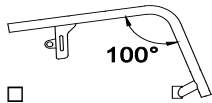

max 5" voorwiel