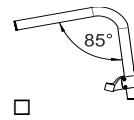

max 4" voorwiel

Kleur aluminium frame

- ☒ Bright silver
- ☐ Polished black
- ☐ Opaque black
- ☐ Bright blue
- ☐ Bright antracite
- ☐ Bright orange
- ☐ Bright fuchsia
- ☐ Bright red
- ☐ Bright lime
- ☐ Bright china blue
- ☐ Pearl white

☐ **CUSTOM - aluminium frame - op maat gelast**
Enkel beschikbaar met compacte voetplaat, automatische sluiting

07652 **318,00**

Waarschuwing! EGO CUSTOM heeft een gelast frame, waardoor de zithoogte en de achterwielinstelling niet kunnen gewijzigd worden na de productie.