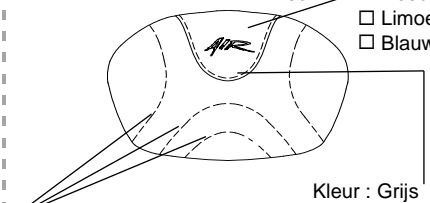

AIR hoes ACTIVE

Kleur : ☐ Rood
☐ Limoen
☐ Blauw

Ademende stof en stiksels
Kleur : Zwart

Handvatten

☆ Handvatten STD	
□ Handvatten met korte buizen	
□ SPORT zonder duwhandvatten	
○ Carbon handvatten (met korte buizen)	04390 106,00
Niet mogelijk i.c.m. rugleuning PHYSIO - rugleuning A I R	
○ Vouwbare handvatten aluminium	02958 212,00

Voorwielen

☆ 4" Soft		
□ 3" Sport		
□ 5" Soft		
□ 6" Soft	Enkel met 100° framehoek	
□ 6" Lucht	Enkel met 100° framehoek	
○ 3" Actief Soft (large)	Aluminium velg	06824 117,30
○ 4" Actief Sport (smal)	Aluminium velg	01398 117,30
○ 4" Actief Soft (large)	Aluminium velg	03943 117,30
○ 5" Actief Soft (large)	Aluminium velg	07518 117,30